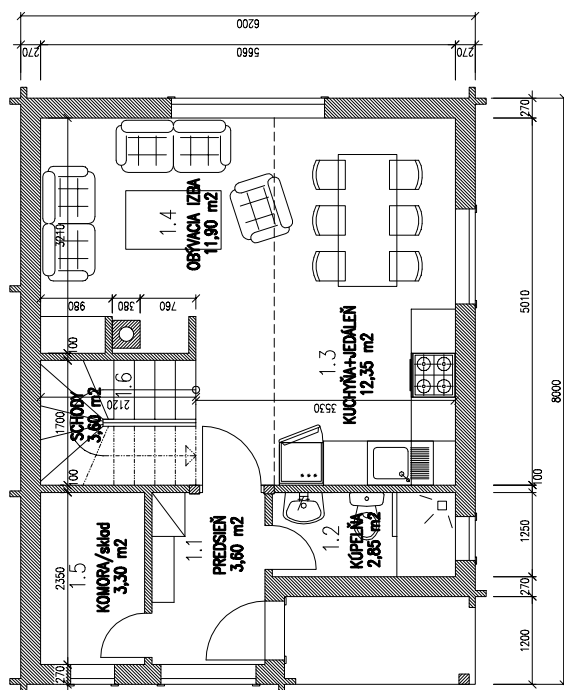

PODKROVIE

Č.M.	ÚČEL MIESTNOSTI	PLOCHA M ²	ROZMER
1.1	PREDSEŇ	3,60	
1.2	KÚPEĽŇA +WC	2,85	
1.3	KUCHYŇA+JEDÁLEŇ	12,35	
1.4	OBÝVACIA IZBA	11,90	
1.5	KOMORA	3,30	
1.6	SCHODY	3,60	

Č.M.	ÚČEL MIESTNOSTI	PLOCHA M ²	ROZMER
2.1	CHODBA	1,55	
2.2	IZBA	13,30	
2.3	KÚPEĽŇA	4,25	
2.4	IZBA	17,95	
2.5			